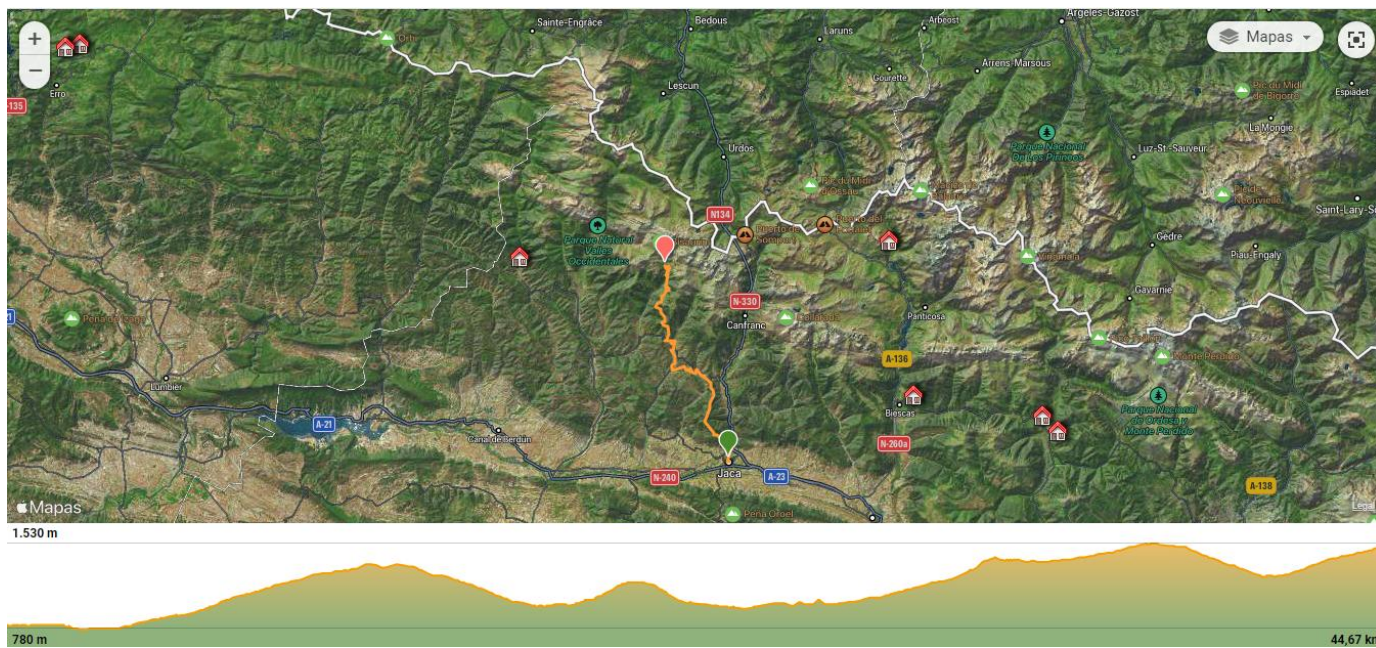

Mountain Bike

Jaca - Refugio de Lizara

Distancia Desnivel positivo

44,67 kms. 1.796 mts.

<https://es.wikiloc.com/rutas-mountain-bike/jaca-refugio-de-lizara-41158682>

Ruta con mucha pista y algo de carretera, atención no desviarse por el gr en Aísa.

Llegada al Refugio de alta Montaña de Lizara, con magníficas vistas del pico Bisaurin. Aquí podemos descansar, comer e incluso alojarnos.